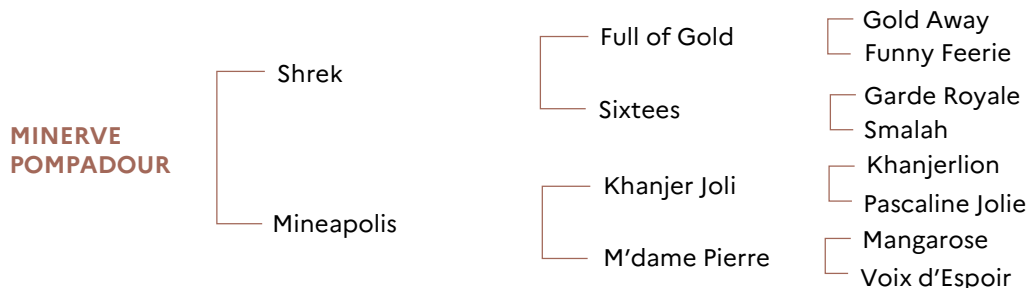

MINERVE POMPADOUR

Femelle, Anglo-Arabe (35,8%), Baie, née en 2022

Localisation : Haras national de Pompadour – Chignac (19)

Orientation : Courses

CONTACT

BOLTEAU FREDERIC
05 55 73 83 39
frederic.bolteau@ifce.fr

PÈRE : SHREK - ISF 144 (2012)

Vainqueur du Grand prix des anglo-arabes à Longchamp et l'Omnium des anglo-arabes 25% à La Teste.

Production - 62 produits dont :

- If Vergoignan ISF 127
- Rose de gane ISF 127

1ÈRE MÈRE : MINEAPOLIS - IAA 155 (2009)

14 courses : 3 victoires, 6 places : 43 200€ de gains

Production - 5 produits dont :

- Maldives Pompadour : 1 victoire, 2 places

2ÈME MÈRE : M'DAME PIERRE - ISO 130 (1999)

Production - 9 produits dont :

- Minos de Pomadour (2013) IAA 147
- Divine Espoir (2013) IAA 133
- Voix divine (2017) IAA 142

Accompagnement à la filière