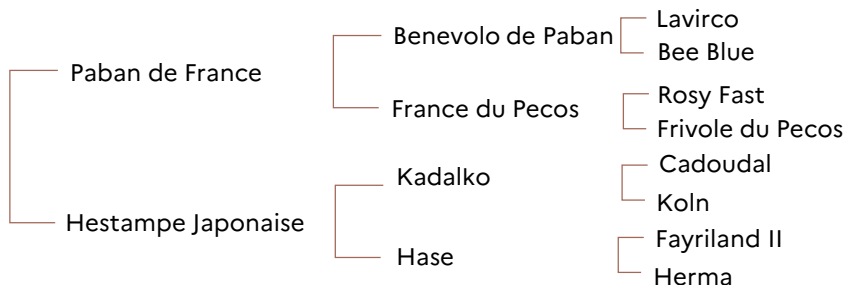

HADES POMPADOUR

Mâle, Anglo-Arabe (28,4%), Bai, né en 2022

Localisation : Haras national de Pompadour – Chignac (19)

Orientation : Courses

CONTACT

BOLTEAU FREDERIC

05 55 73 83 39

frederic.bolteau@ifce.fr

PÈRE : PABAN DE FRANCE

10 victoires en 11 sorties dont le Grand National des AA, le prix du Ministère de l'Agriculture, le grand Critérium, la Poule d'Essai...

Ces premiers poulains ont 2ans en 2022.

1ÈRE MÈRE : HESTAMPE JAPONAISE – IAA 111

1 course dont 1 place

Production - 11 produits dont :

- Horus de Pompadour (2013) – ICO 113
- Helite Pompadour (2014) – IAA 132
- Haute Corrèze (2012) – IAA 137
- Heliange (2010) – IAA 141

2ÈME MÈRE : HASE – IAA 155

16 courses dont 12 victoires et 4 places ≈ 110 000€ de gains. Gagnante du prix Farida IV

Production - 8 produits dont :

- Hestampe Japonaise (2003)
- Haute Lutte (1998) – IAA 142
- Hereditus (1995) - IAA 119

**HADES
POMPADOUR**

Accompagnement à la filière