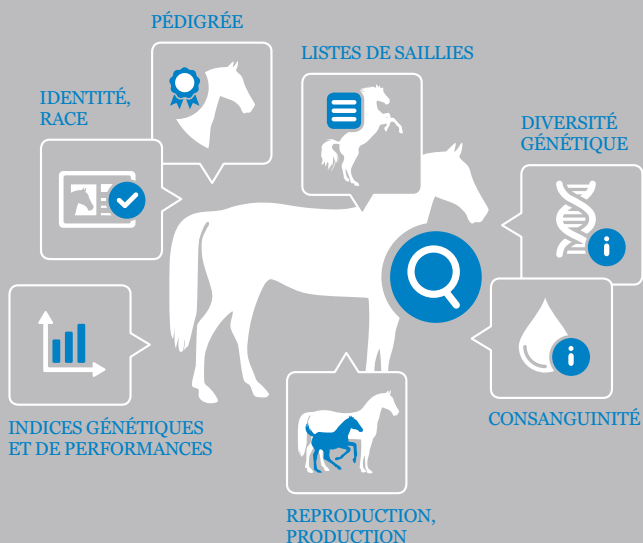

INFOS CHEVAUX

TOUT SAVOIR SUR UN ÉQUIDÉ

CLIQUEZ SUR INFOS CHEVAUX
POUR CONSULTER

ET BIEN PLUS ENCORE...

Accédez à toutes les informations non confidentielles des 3 500 000 équidés enregistrés dans la base SIRE.

Rechercher un cheval |

ÉCONOMIQUE

RAPIDE

- > En quelques clics, créez gratuitement votre compte et accédez à votre espace SIRE sur www.ifce.fr
- > Accessibles 24h/24, découvrez nos services en ligne adaptés à vos besoins.
- > Profitez de tarifs économiques et laissez-vous guider ; vos démarches sont simplifiées.
- > Suivez certains de vos dossiers en ligne pour finaliser vos démarches sans encombre.