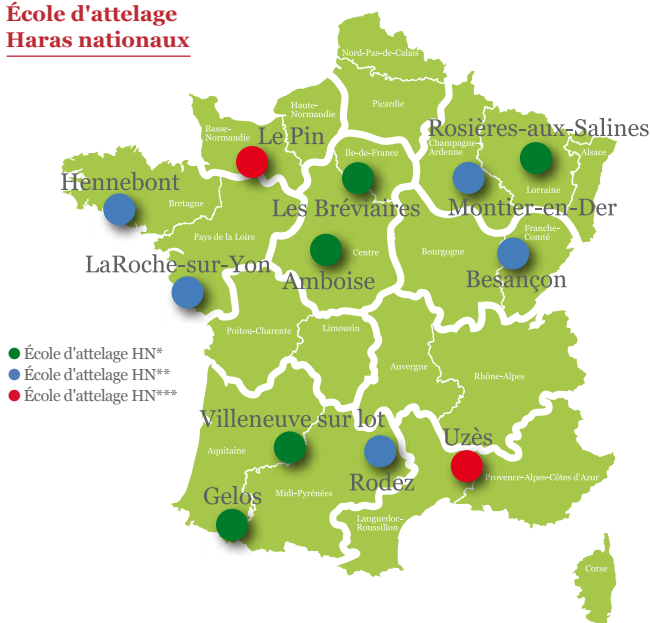

Écoles d'attelage Haras nationaux

les Haras
nationaux

ifce

Formez-vous à l'attelage
avec les Écoles d'attelage
Haras nationaux

Formation

Devenir professionnel de l'attelage, sécuriser vos pratiques découvrir de nouvelles techniques et disciplines

École d'attelage Haras nationaux*

Initiation (galop 1 à 4)

École d'attelage Haras nationaux **

Initiation et perfectionnement (galop 1 à 7)

École d'attelage Haras nationaux ***

Initiation, perfectionnement, compétition et formations professionnelles (BPJEPS et CS " *utilisateurs de chevaux attelés* ")

École d'attelage Haras nationaux

Un encadrement pédagogique de qualité

- Des formateurs aux expériences riches et complémentaires (sport, tradition, travail...) issus d'une discipline au cœur de l'histoire des Haras nationaux.
- Des formateurs diplômés aux méthodes pédagogiques en prise avec l'actualité et les évolutions de la discipline.